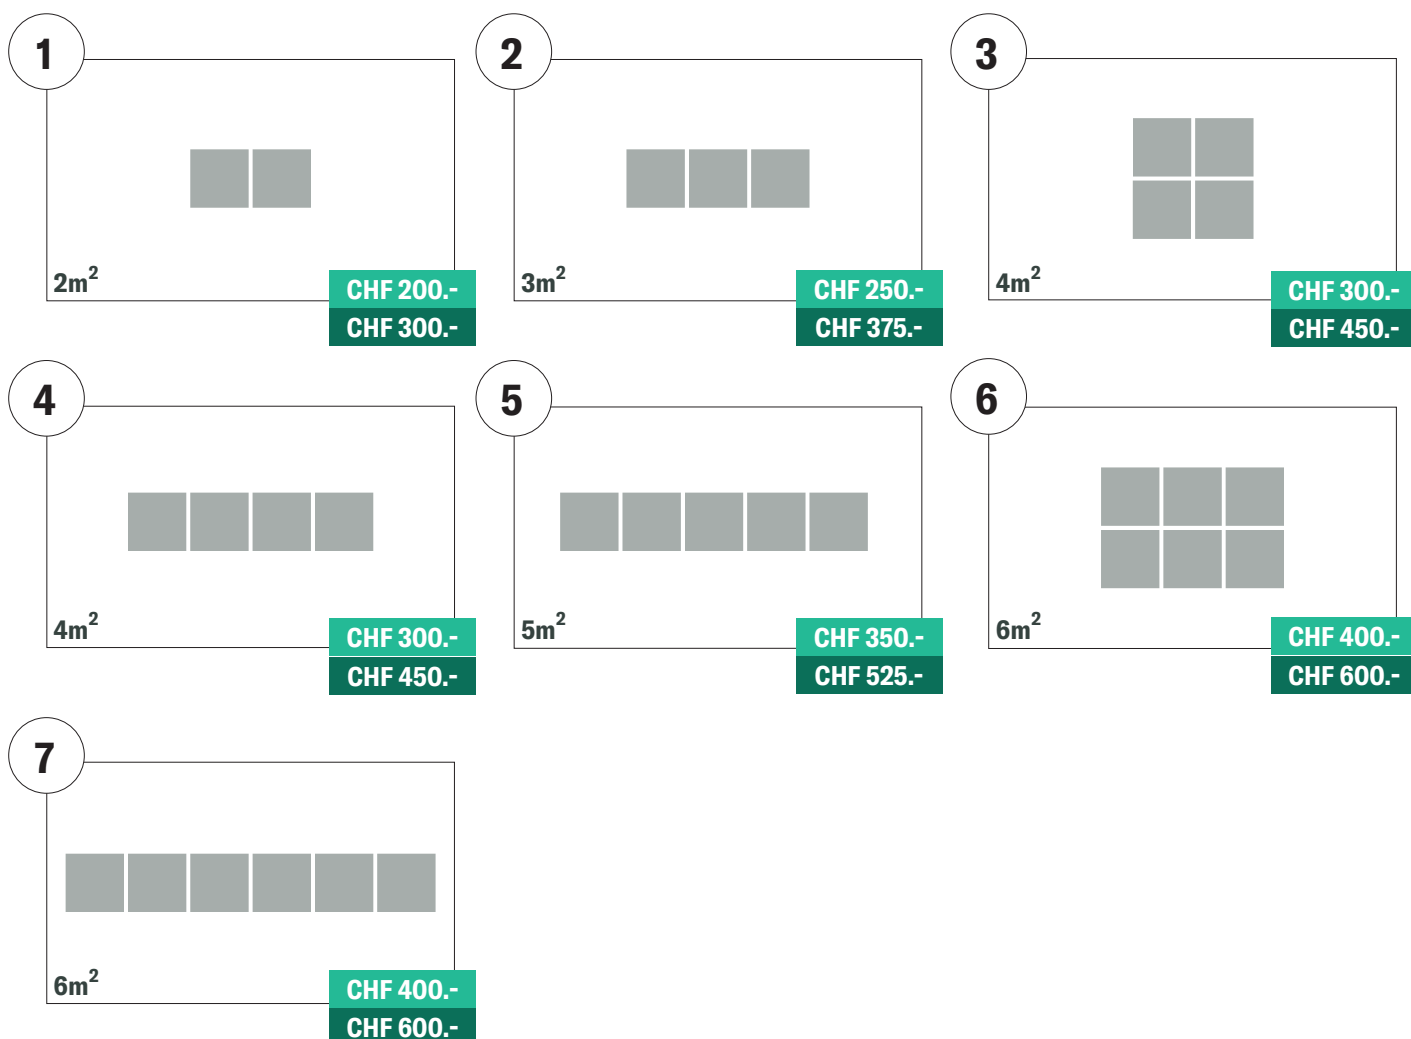

## BODENFLÄCHE

### LEGENDE

AUSSTELLER

SHOP-BETREIBER

= 1m<sup>2</sup>

## MÖBLIERUNG (OPTIONAL)

**Modul A**

H:90cm / B:90cm / T:90cm

**Modul B**

H:45cm / B:90cm / T:90cm

**PREIS PRO MODUL**  
(MIETPREIS FÜR 3 FESTIVALTAGE)

**CHF 25.-**