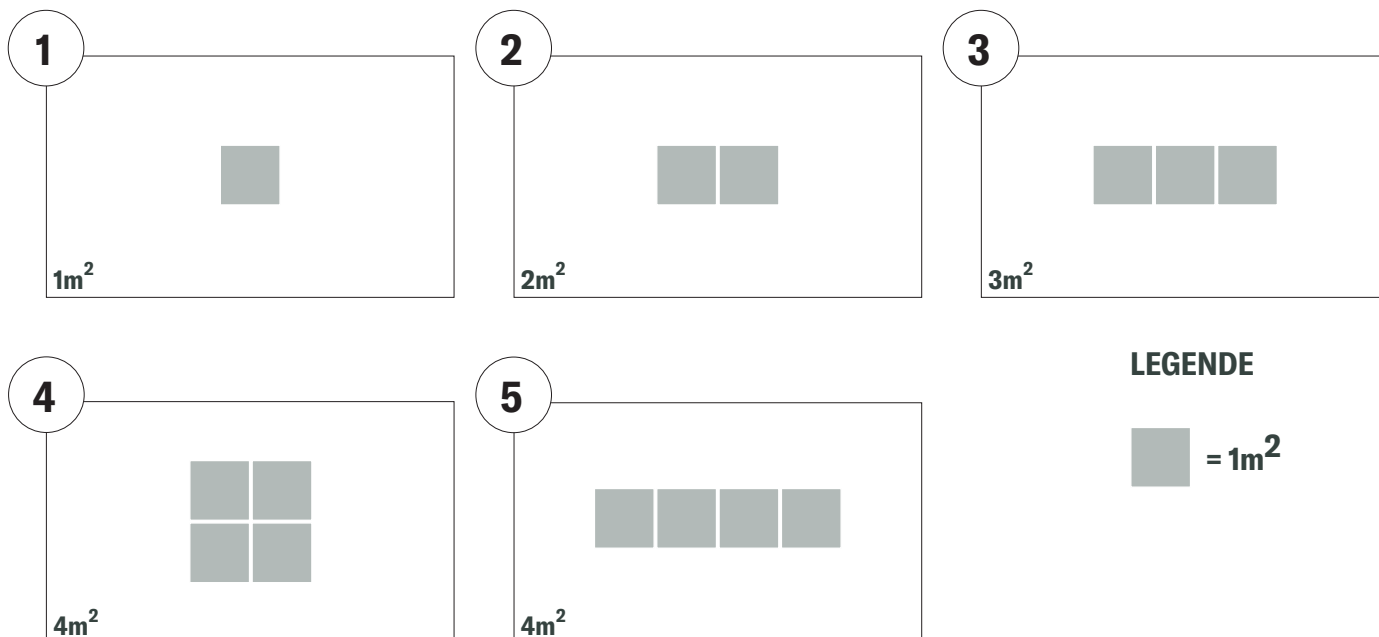

BODENFLÄCHE

MÖBLIERUNG (OPTIONAL)

Modul A
H:90cm / B:90cm / T:90cm

Modul B
H:45cm / B:90cm / T:90cm

MIETPREIS
PREIS PRO MODUL
FÜR 3 FESTIVALTAGE

CHF 35