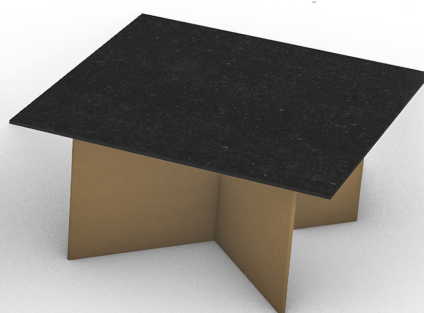

BODENFLÄCHE

MÖBLIERUNG (OPTIONAL)

Modul A
H:90cm / B:90cm / T:90cm

Modul B
H:45cm / B:90cm / T:90cm

MIETPREIS
PREIS PRO MODUL
FÜR 3 FESTIVALTAGE

CHF 35